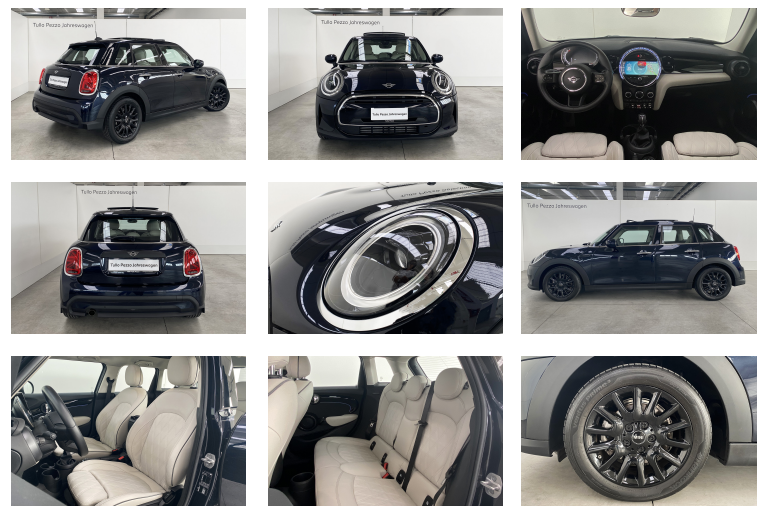

Tullo Pezzo

Scheda Dettaglio Vettura

MINI One 1.5i 5p 75 Kw Classic

Nostro prezzo: € 25.620,00

Caratteristiche di base

Tipologia	Aziendali
Alimentazione	Benzina
Km percorsi	8.200
Immatricolazione	09/08/2021
Garanzia	Garanzia 12 Mesi

Equipaggiamenti Qualificanti

- Cerchi il lega da 16â€™â€™
- Fari LED
- Climatizzatore automatico bizona
- Sistema di navigazione MINI
- Tetto apribile panoramico in vetro
- Volante sportivo in pelle nappa
- Comfort Access
- Bracciolo anteriore
- Sedili anteriori sportivi
- Pacchetto portaoggetti
- Sedili anteriori riscaldabili
- Superficie interna Piano Black
- Luce dâ€™ambiente
- ModalitÃ di guida MINI
- Park Distance Control (PDC) posteriore
- Sensori luci/pioggia
- Cruise control
- Computer di bordo
- Pacchetto luci
- Fanale posteriore antinebbia
- Driving Assistant
- Flexible CarSharing Preparation
- Radio digitale DAB (idoneità DAB+)
- Radio MINI Visual Boost
- MINI Connected
- Display multifunz. strumento combinato
- Indicatori di direzione bianchi
- Classic Trim
- Navigazione Connected
- Volante Multifunzione

Aspetto

Carrozzeria	Berlina 5 porte
Porte	5
Posti a sedere	5
Colore	Enigmatic Black Metal
Interni	Pelle Chester Satellite Grey

Dettagli tecnici

Potenza (KW/Cavalli)	75/102
Cilindrata	1499
Cambio	Manuale
Trazione	Anteriore