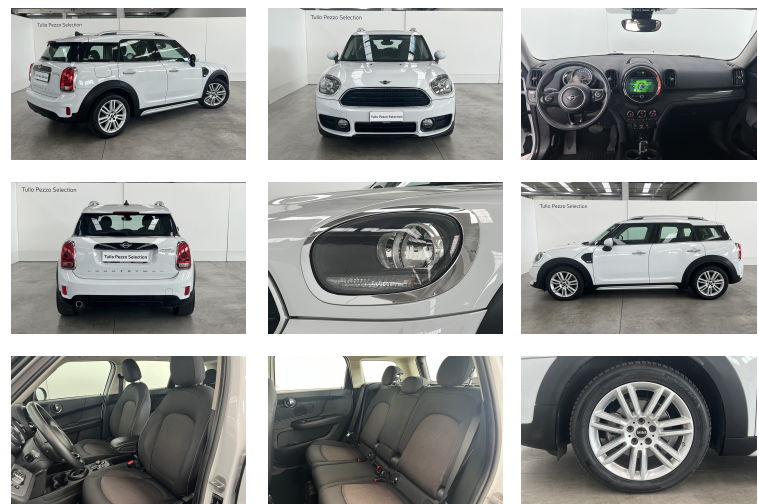

Tullo Pezzo

Scheda Dettaglio Vettura

MINI Countryman Cooper D 2.0d Business aut.

Nostro prezzo: € 24.400,00

Caratteristiche di base

Tipologia	Usato
Alimentazione	Diesel
Km percorsi	86.200
Immatricolazione	20/02/2019
Garanzia	Garanzia 12 Mesi

Equipaggiamenti Qualificanti

- Cambio automatico Steptronic
- Cerchi in lega 18" argento Pair Spoke
- Sistema di navigazione MINI Park Distance Control (PDC) posteriore
- Climatizzatore automatico bizona
- Cruise control
- Volante multifunzione
- Volante sportivo in pelle
- Pneumatici runflat
- Bulloni antifurto per cerchi in lega
- Indicatore pressione pneumatici
- Barre al tetto e listelli laterali color alluminio
- Tetto/specchietti in tinta carrozzeria
- Bracciolo anteriore
- Colour Line Carbon Black
- Superficie allest. interno Hazy Grey
- Active Guard
- Radio digitale
- Radio MINI Visual Boost
- MINI Connected
- Traffic Information
- Kit fumatori

Aspetto

Carrozzeria	SUV
Porte	5
Posti a sedere	5
Colore	Light White
Interni	Stoffa Firework Carbon Black

Dettagli tecnici

Potenza (KW/Cavalli)	110/150
Cilindrata	1995
Cambio	Automatico
Trazione	Anteriore