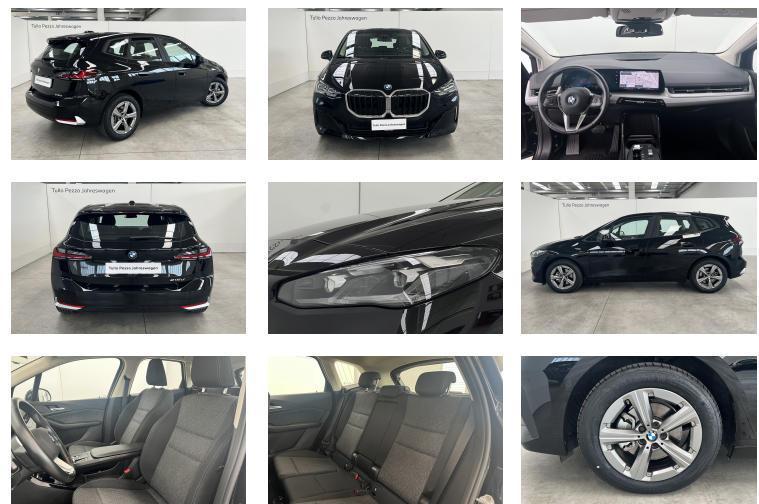

Tullo Pezzo

Scheda Dettaglio Vettura

BMW 218d Active Tourer aut.

€ 46.400,00 -21%

Nostro prezzo: € **36.600,00**

Caratteristiche di base

Tipologia	Aziendali
Alimentazione	Diesel
Km percorsi	26.400
Immatricolazione	28/03/2023
Garanzia	BEST 4 BMW fino al 03/2027

Equipaggiamenti Qualificanti

- Cambio Automatico 7 rapporti con doppia frizione
- BMW Connected Package Professional
- Cerchi in lega leggera da 17" style 875 Star Spoke
- Comfort Access System
- Serbatoio di dimensioni maggiorate
- Fari full LED adattivi
- Parking Assistant
- High Beam assistant
- Wireless charging
- Radio digitale DAB
- Active Guard
- Modanature interne in Quartz Silver opaco
- Antifurto con telecomando
- Sedili posteriori scorrevoli con schienali regolabili
- Retrovisore interno autoanabbagliante
- Retrovisori int/est autoanabbaglianti (esterni ripiegabili elettricamente)
- Pannello strumenti Luxury
- Wireless charging

Aspetto

Carrozzeria	Monovolume
Porte	5
Posti a sedere	5
Colore	Black pastello
Interni	Stoffa Arktur Antracite

Dettagli tecnici

Potenza (KW/Cavalli)	110/150
Cilindrata	1995
Cambio	Automatico 7 marce
Trazione	Anteriore