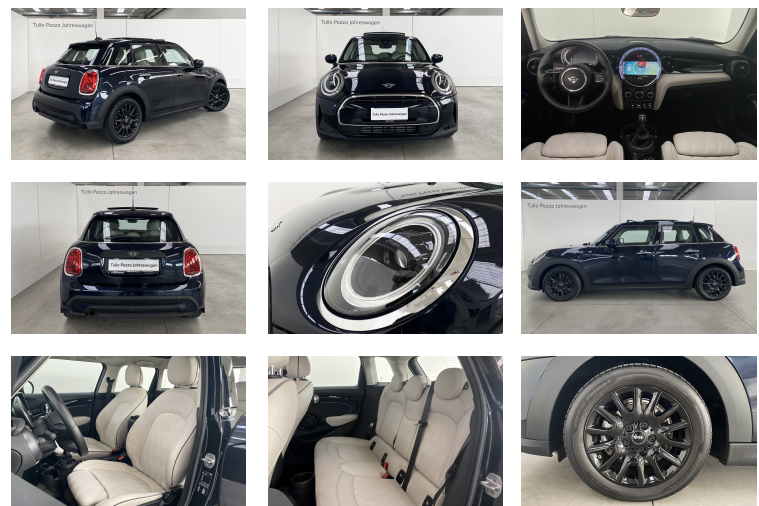

Tullo Pezzo

Scheda Dettaglio Vettura

MINI One 1.5i 5p 75 Kw Classic

Nostro prezzo: € 25.620,00

Caratteristiche di base

Tipologia	Aziendali
Alimentazione	Benzina
Km percorsi	8.200
Immatricolazione	09/08/2021
Garanzia	Garanzia 12 Mesi

Equipaggiamenti Qualificanti

- Cerchi il lega da 16â€™â€™
- Fari LED
- Climatizzatore automatico bizona
- Sistema di navigazione MINI
- Tetto apribile panoramico in vetro
- Volante sportivo in pelle nappa
- Comfort Access
- Bracciolo anteriore
- Sedili anteriori sportivi
- Pacchetto portaoggetti
- Sedili anteriori riscaldabili
- Superficie interna Piano Black
- Luce dâ€™ambiente
- ModalitÃ di guida MINI
- Park Distance Control (PDC) posteriore
- Sensori luci/pioggia
- Cruise control
- Computer di bordo
- Pacchetto luci
- Fanale posteriore antinebbia
- Driving Assistant
- Flexible CarSharing Preparation
- Radio digitale DAB (idoneitÃ DAB+)
- Radio MINI Visual Boost
- MINI Connected
- Display multifunz. strumento combinato
- Indicatori di direzione bianchi
- Classic Trim
- Navigazione Connected
- Volante Multifunzione

Aspetto

Carrozzeria	Berlina 5 porte
Porte	5
Posti a sedere	5
Colore	Enigmatic Black Metal
Interni	Pelle Chester Satellite Grey

Dettagli tecnici

Potenza (KW/Cavalli)	75/102
Cilindrata	1499
Cambio	Manuale
Trazione	Anteriore