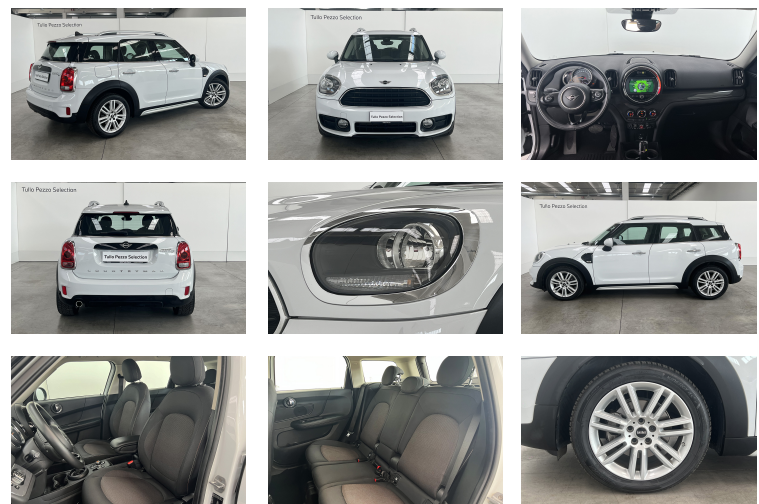

Tullo Pezzo

Scheda Dettaglio Vettura

MINI Countryman Cooper D 2.0d Business aut.

Nostro prezzo: € 24.400,00

Caratteristiche di base

Tipologia	Usato
Alimentazione	Diesel
Km percorsi	86.200
Immatricolazione	20/02/2019
Garanzia	Garanzia 12 Mesi

Equipaggiamenti Qualificanti

- Cambio automatico Steptronic
- Cerchi in lega 18" argento Pair Spoke
- Sistema di navigazione MINI
- Park Distance Control (PDC) posteriore
- Climatizzatore automatico bizona
- Cruise control
- Volante multifunzione
- Volante sportivo in pelle
- Pneumatici runflat
- Bulloni antifurto per cerchi in lega
- Indicatore pressione pneumatici
- Barre al tetto e listelli laterali color alluminio
- Tetto/specchietti in tinta carrozzeria
- Bracciolo anteriore
- Colour Line Carbon Black
- Superficie allest. interno Hazy Grey
- Active Guard
- Radio digitale
- Radio MINI Visual Boost
- MINI Connected
- Traffic Information
- Kit fumatori

Aspetto

Carrozzeria	SUV
Porte	5
Posti a sedere	5
Colore	Light White
Interni	Stoffa Firework Carbon Black

Dettagli tecnici

Potenza (KW/Cavalli)	110/150
Cilindrata	1995
Cambio	Automatico
Trazione	Anteriore