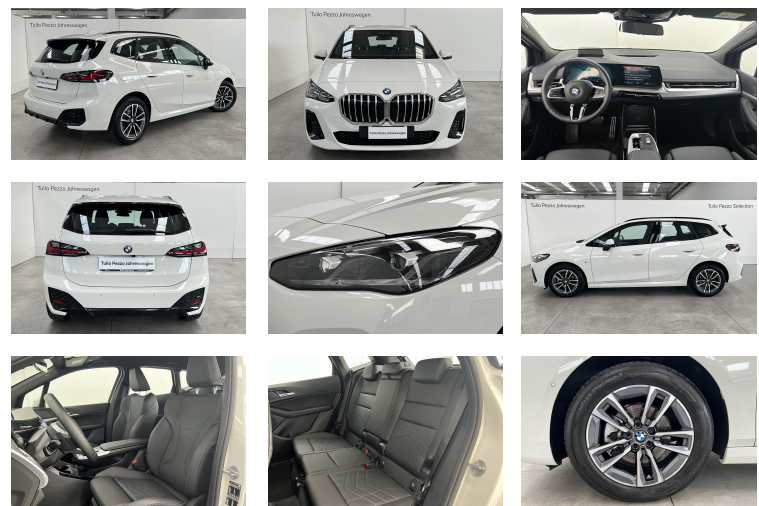

Tullo Pezzo

Scheda Dettaglio Vettura

BMW 216i Active Tourer Msport aut.

€ 48.080,00 -19%

Nostro prezzo: **€ 38.918,00**

Caratteristiche di base

Tipologia	Aziendali
Alimentazione	Benzina
Km percorsi	14.500
Immatricolazione	15/09/2023
Garanzia	Ufficiale BMW AG fino al 09/2026

Equipaggiamenti Qualificanti

- Cerchi in lega da 17" style 834 M Double Spoke Dark Grey bicolore
- Cambio automatico Steptronic con paddles al volante
- Pacchetto M sport
- Sospensioni adattive M
- Comfort Access
- Volante sportivo in pelle M
- Serbatoio carburante maggiorato (61 litri)
- Volante con corona riscaldabile
- Fari Bi LED adattivi
- High Beam Assistant
- Impianto antifurto
- Barre longitudinali M nero lucido Shadowline
- Retrovisori interno ed esterni autoanabbaglianti e ripiegabili elettricamente
- Retrovisore interno autoanabbagliante
- Sedile del guidatore regolabile elettricamente con funzione memory
- Sedili anteriori sportivi
- Riscaldamento sedile anteriori
- Sedili posteriori regolabili
- Pannello Strumenti Luxury
- Driving Assistant Professional
- Active Guard
- Parking Assistant Plus
- Head-Up Display
- Radio digitale DAB
- Teleservices
- Chiamata di emergenza
- Connected Drive Services
- Connected Package Professional
- Predisposizione Apple CarPlay
- BMW Live cockpit Professional
- Shadow-Line nero Lucido M
- Rivestimento interno del padiglione in color antracite

Aspetto

Carrozzeria	Monovolume
Porte	5
Posti a sedere	5
Colore	Alpine White
Interni	Sensatec Black con profili in contrasto

Dettagli tecnici

Potenza (KW/Cavalli)	90/122
Cilindrata	1499
Cambio	Automatico
Trazione	Anteriore