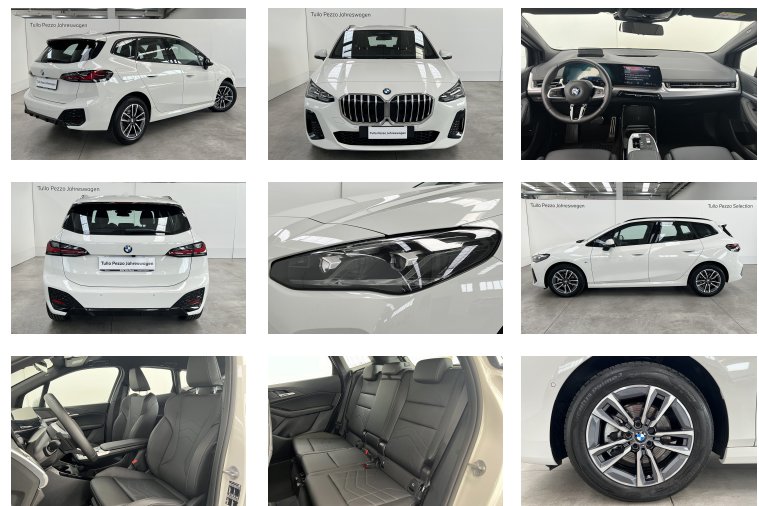

Tullo Pezzo

Scheda Dettaglio Vettura

BMW 216i Active Tourer Msport aut.

€ 48.080,00 -19%

Nostro prezzo: **€ 38.918,00**

Caratteristiche di base

Tipologia	Aziendali
Alimentazione	Benzina
Km percorsi	10.600
Immatricolazione	15/09/2023
Garanzia	Ufficiale BMW AG fino al 09/2026

Equipaggiamenti Qualificanti

- Cerchi in lega da 17" style 834 M Double Spoke Dark Grey bicolore
- Cambio automatico Steptronic con paddles al volante
- Pacchetto M sport
- Sospensioni adattive M
- Comfort Access
- Volante sportivo in pelle M
- Serbatoio carburante maggiorato (61 litri)
- Volante con corona riscaldabile
- Fari Bi LED adattivi
- High Beam Assistant
- Impianto antifurto
- Barre longitudinali M nero lucido Shadowline
- Retrovisori interno ed esterni autoanabbaglianti e ripiegabili elettricamente
- Retrovisore interno autoanabbagliante
- Sedile del guidatore regolabile elettricamente con funzione memory
- Sedili anteriori sportivi
- Riscaldamento sedile anteriori
- Sedili posteriori regolabili
- Pannello Strumenti Luxury
- Driving Assistant Professional
- Active Guard
- Parking Assistant Plus
- Head-Up Display
- Radio digitale DAB
- Teleservices
- Chiamata di emergenza
- Connected Drive Services
- Connected Package Professional
- Predisposizione Apple CarPlay
- BMW Live cockpit Professional
- Shadow-Line nero Lucido M
- Rivestimento interno del padiglione in color antracite

Aspetto

Carrozzeria	Monovolume
Porte	5
Posti a sedere	5
Colore	Alpine White
Interni	Sensatec Black con profili in contrasto

Dettagli tecnici

Potenza (KW/Cavalli)	90/122
Cilindrata	1499
Cambio	Automatico
Trazione	Anteriore